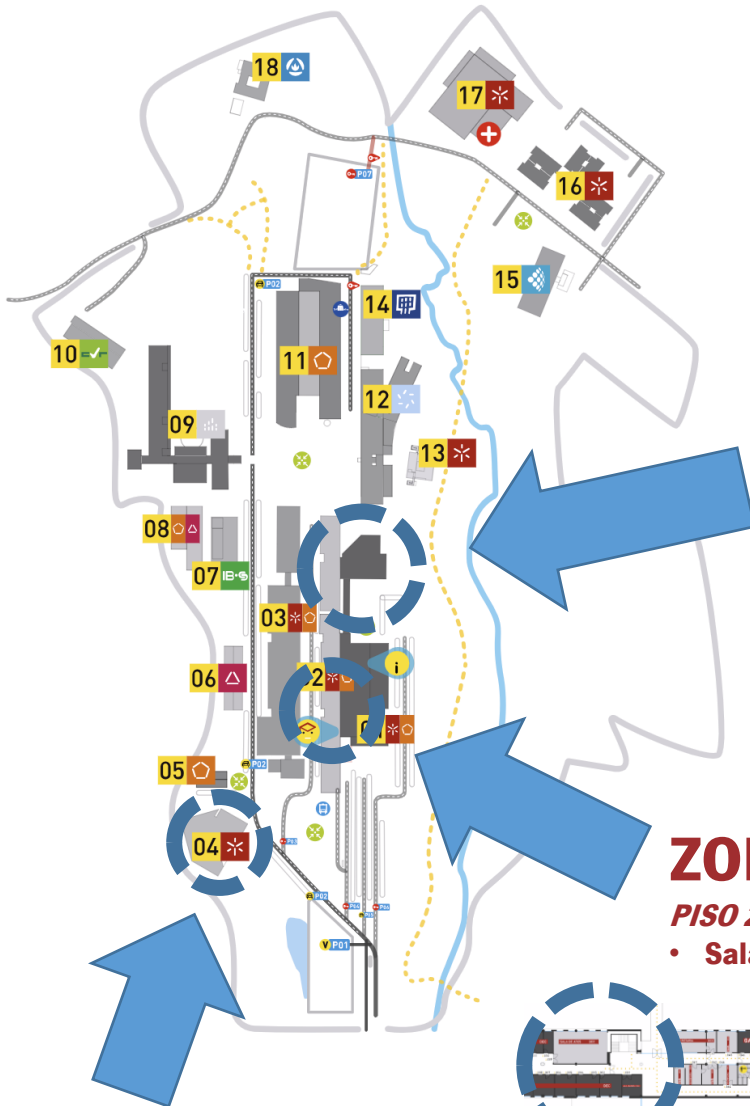

WIFI - eduroam

Credenciais de acesso à internet para PLURIS'24

Username: pluris@guest

Password: 2024!!pluris

ZONA 1

PISO 0

- Check-in
- Auditório Nobre
- Pósteres
- Zona de *coffee-break*
- Auditório 0.37
- Auditório 0.39